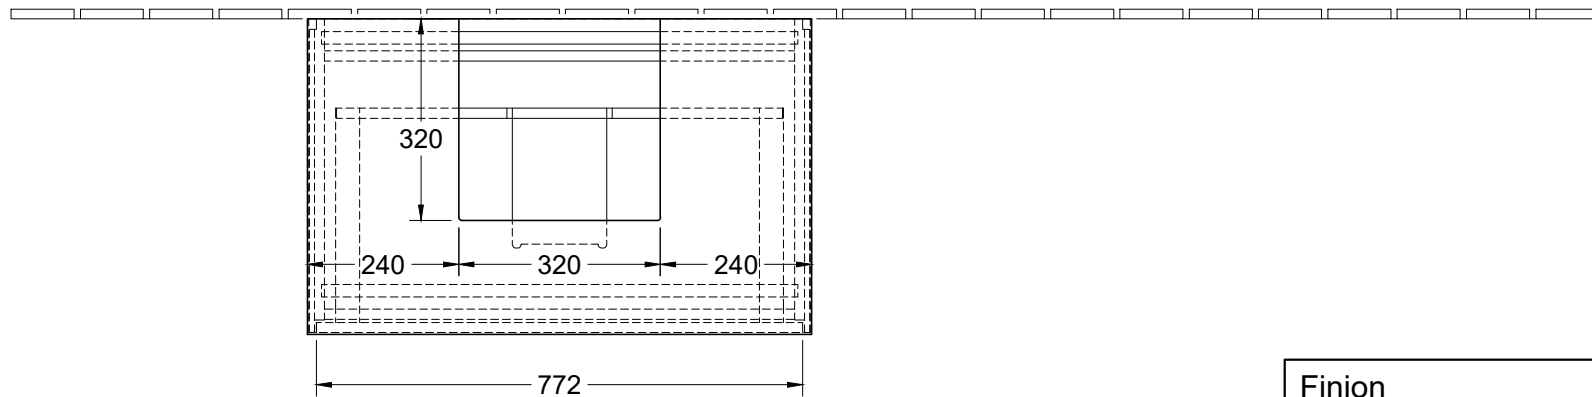

220 - 240 V

Finion G08Z00XX		 Villeroy & Boch 1748
V01 / 06.12.2016	1:12	